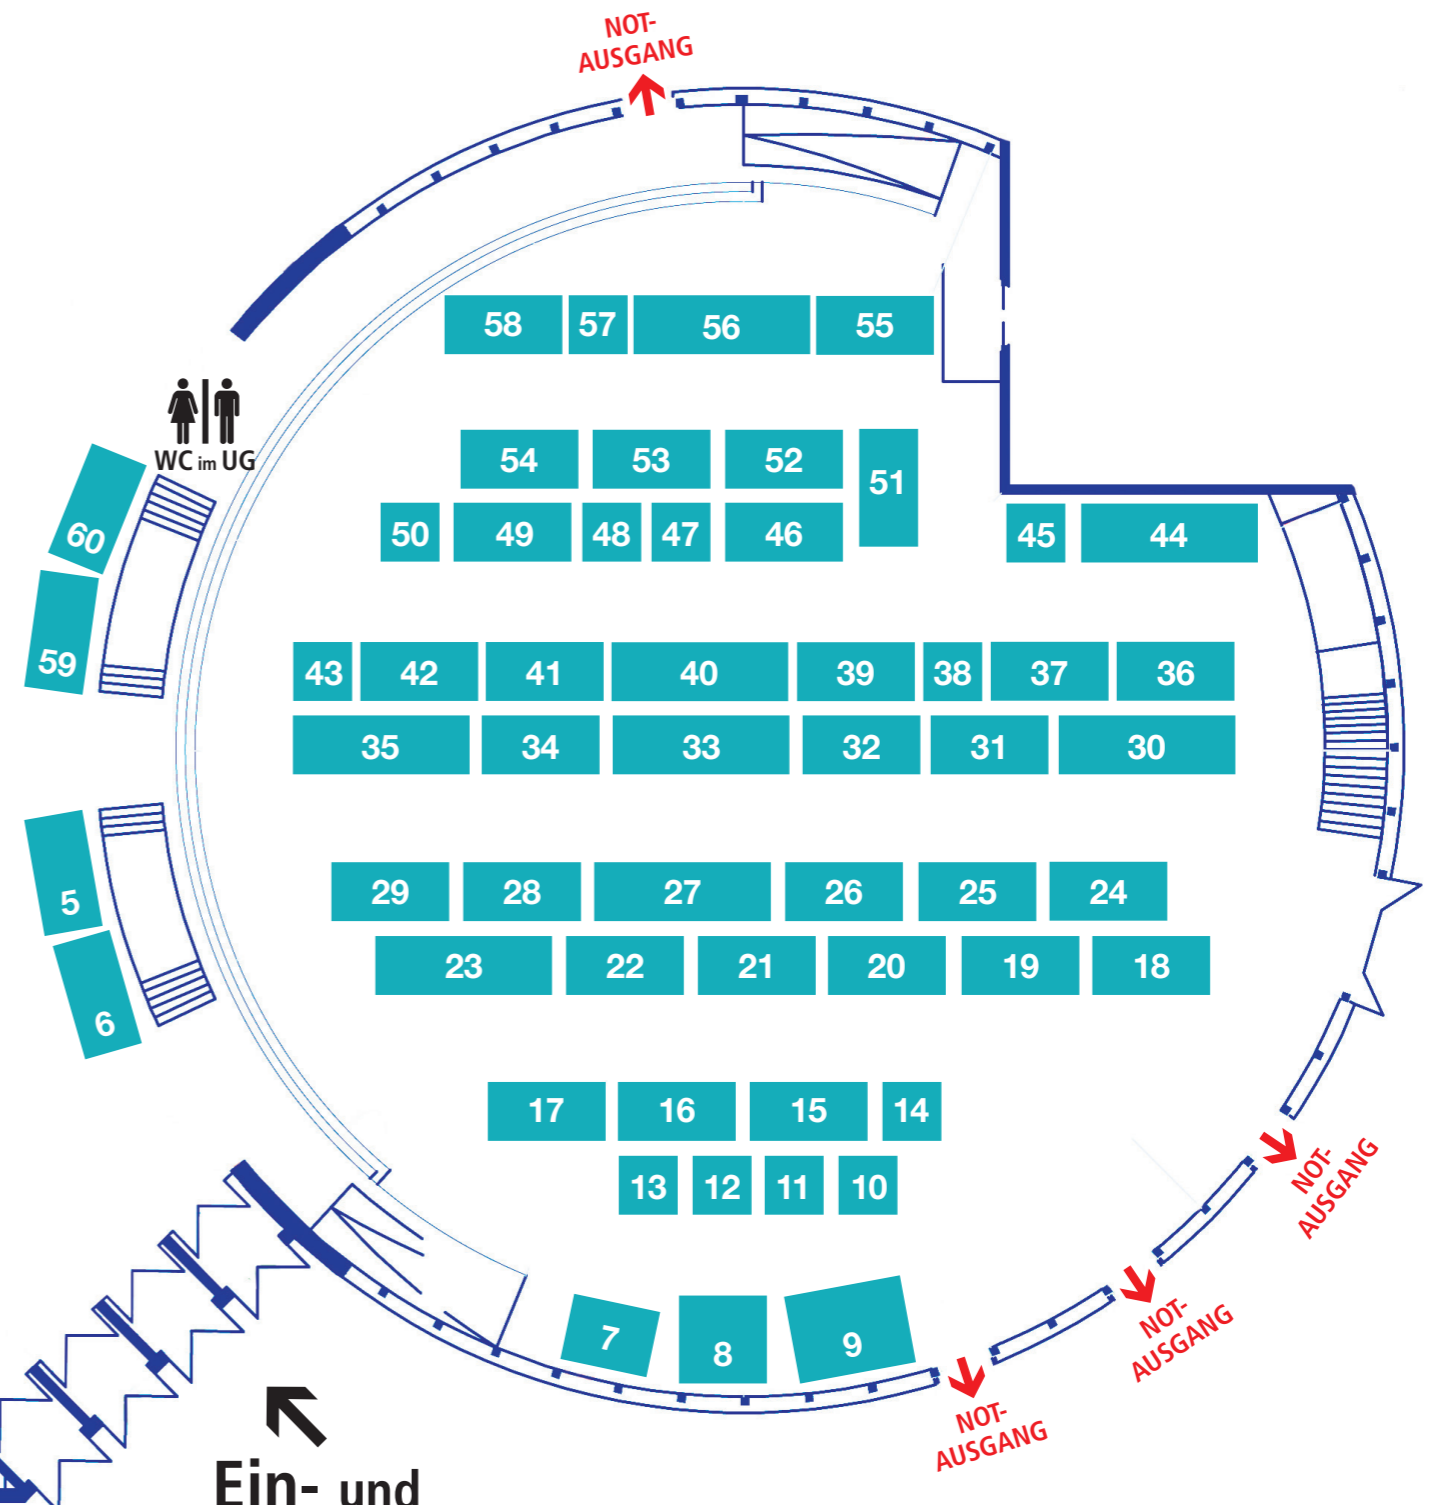

Hallenplan

Lübecker Karrieretag

Job-, Aus- und Weiterbildungsmesse

in der Musik- und Kongresshalle Lübeck (MuK)

23. Oktober 2018, 9.00 bis 16.00 Uhr

Tipp

Bewerbungsmappen-Check von **JOBWOCHE.de**
Die große Karriere-Zeitung für Norddeutschland

Fahrstuhl

Rahmenprogramm ab 11.00 Uhr

Besucher Catering

WC im UG

RAHMENPROGRAMM

Vortrag // Firmenpräsentation

BÜHNE

11.00	Norddeutsche Eisenbahnfachschule GmbH // Lokführerausbildung
11.15	bofrost* GmbH & Co KG
12.00	AMEOS Nord
12.15	IST Deutschland GmbH
12.30	Esylux GmbH